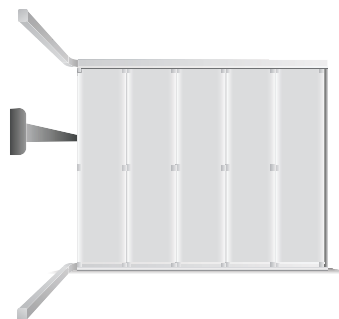

Composées de panneaux articulés, **nos portes SECTO'ROL s'ouvrent à la verticale** et se positionnent le long du plafond en suivant les rails de guidage verticaux puis horizontaux.

Composées de panneaux articulés, **nos portes COULI'ROL s'ouvrent à l'horizontale**, libèrent l'espace au plafond et sont équipées d'un système d'accès piéton par une ouverture motorisée partielle.

Accessoirisez votre porte sectionnelle

Ajoutez des accessoires parmi notre grande variété de formes, de vitrages et de décors pour apporter de la lumière et de l'élégance à votre garage.

BLOCS VITRE

- En accord avec le panneau
- Polycarbonate ou double vitrage (4 types de vitrages disponibles)

Le +
Une porte à votre image
 Personnalisez à l'infini grâce à un large choix de couleurs, panneaux, décors et hublots.

PORTES DE GARAGE SECTIONNELLES

Nos portes de garage sectionnelles **SECTO'ROL** sont composées de panneaux articulés. Les portes à refoulement plafond s'ouvrent à la verticale et se positionnent le long du plafond en suivant les rails de guidage verticaux puis horizontaux. Les portes latérales s'ouvrent à l'horizontal.