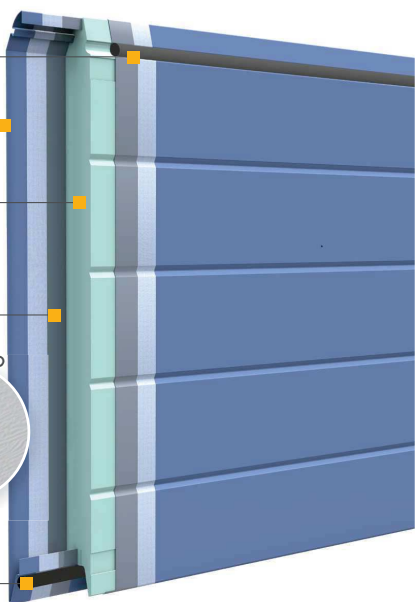

FAITES LE CHOIX DE LA MOTORISATION

Toutes nos portes de garage sont conçues avec motorisation. Optez pour le confort et ne descendez plus de voiture pour ouvrir le garage !

Grâce à nos **packs optionnels**, vous gagnez en équipement et en confort avec les portes de garage sectionnelles.

PACK THERMIQUE

Equipé de panneaux plus épais et de joints supplémentaires.

PACK CONNECTÉ

Permet d'intégrer la domotique en lo-homecontrol avec Somfy ou environnement X3D avec Sommer.

PACK TECHNOLOGIQUE

Permet d'aider au stationnement (détection laser) et de réguler le taux d'humidité dans le garage.

NOS PANNEAUX

ECOSAFE

Mousse isolante de type PIR en polyisocyanurate sans CFC écologiquement durable

FIRESAFE

Mousse classée anti-feu assimilée M1

ECO

Tôles d'acier laquées avec peintures hydrodiluable sans plomb et facilement recyclables

Joint d'étanchéité haut

Revêtement de finition

Mousse polyuréthane performance

Acier galvanisé

Joint d'étanchéité bas

FINITION INTERIEURE STUCCO