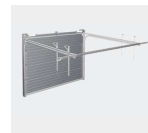

SECTO'ROL F140

- ⊕ Large choix de personnalisation

Manœuvres disponibles

↑ 3000 mm

↔ 5000 mm

DISPONIBLE AVEC PACKS CONNECTÉ & TECHNOLOGIQUE