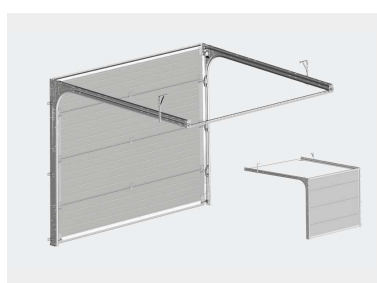

- ⊕ Facilité de pose
- ⊕ Étanche grâce au joint périphérique
- ⊕ Silencieuse

Manœuvres disponibles

Somfy® io / SOMMER / externe

Manœuvre manuelle

Dimensions max.

3000 mm

5000 mm

CHOISISSEZ VOS OPTIONS PARMI NOS PACKS*

PACK TECHNOLOGIQUE

Permet d'aider au stationnement (détection laser) et de réguler le taux d'humidité dans le garage.

PACK CONNECTÉ

Permet d'intégrer la domotique en io-homecontrol avec Somfy® ou environnement X3D avec Sommer®.

PACK RÉNOVATION

Permet de poser la porte même sans linteau ou d'absence d'écoïçon.

PACK THERMIQUE

Équipé de panneaux plus épais et de joints supplémentaires.

PACK SÉCURITÉ

Équipé d'accessoires pour une sécurité renforcée.