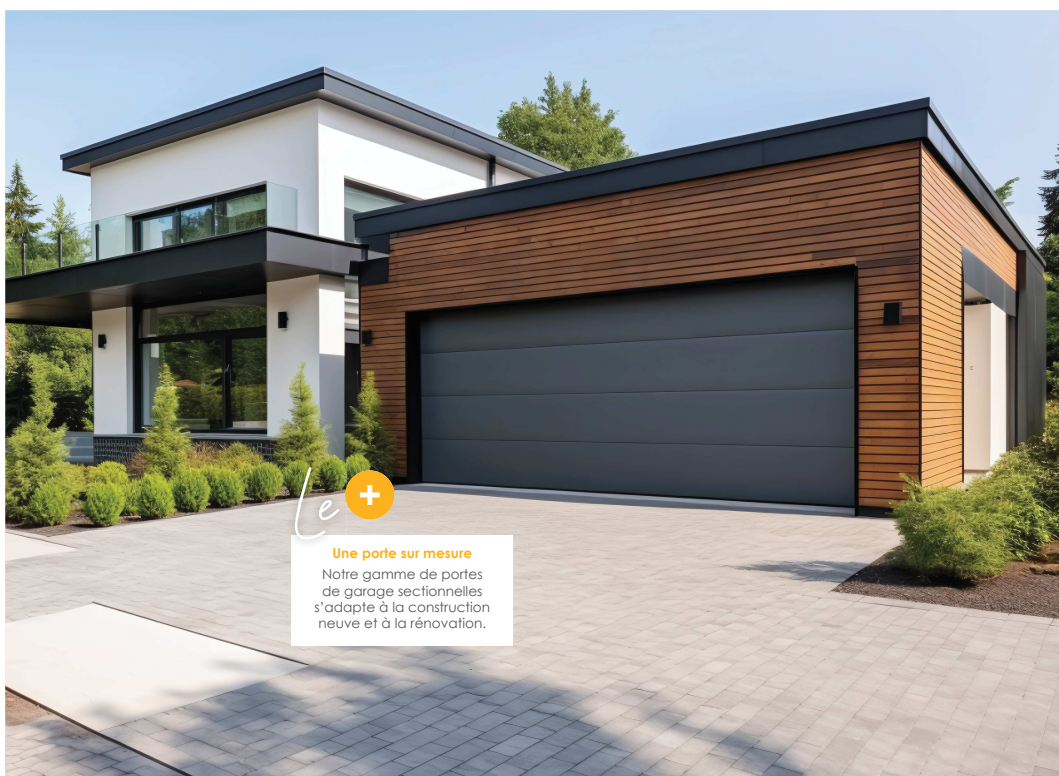

DÉCOUVREZ SECTO'ROL F120

SECTO'ROL F120 est une porte sectionnelle sur mesure à refoulement plafond, disponible en nombreux coloris et packs. Équipée d'un système de **ressorts à traction**, elle bénéficie d'une retombée de linteau de 120 mm.

PRÉ-CADRE COMPLET AVEC SYSTÈME DE RESSORTS PRÉ-TENDUS

Permet d'équilibrer le poids total du tablier de la porte de garage dès la phase de montage.

PLAQUE DE RENFORT

Couvrant l'espace entre le rail horizontal courbé et le rail vertical.

PORTE-ROULETTES AVEC INSERT EN TÉFLON

Pour une porte de garage silencieuse à l'ouverture et à la fermeture.

Le +
Une porte sur mesure
Notre gamme de portes de garage sectionnelles s'adapte à la construction neuve et à la rénovation.