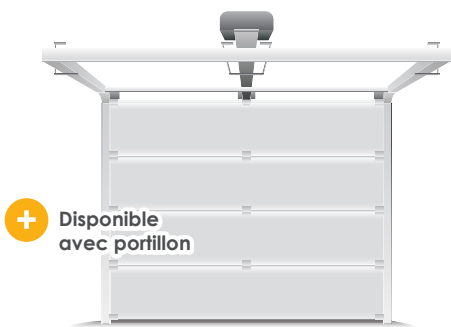

Composées de panneaux articulés, **nos portes SECTO'ROL s'ouvrent à la verticale** et se positionnent le long du plafond en suivant les rails de guidage verticaux puis horizontaux.

Composées de panneaux articulés, **nos portes COULI'ROL s'ouvrent à l'horizontale**, libèrent l'espace au plafond et sont équipées d'un système d'accès piéton par une ouverture motorisée partielle.