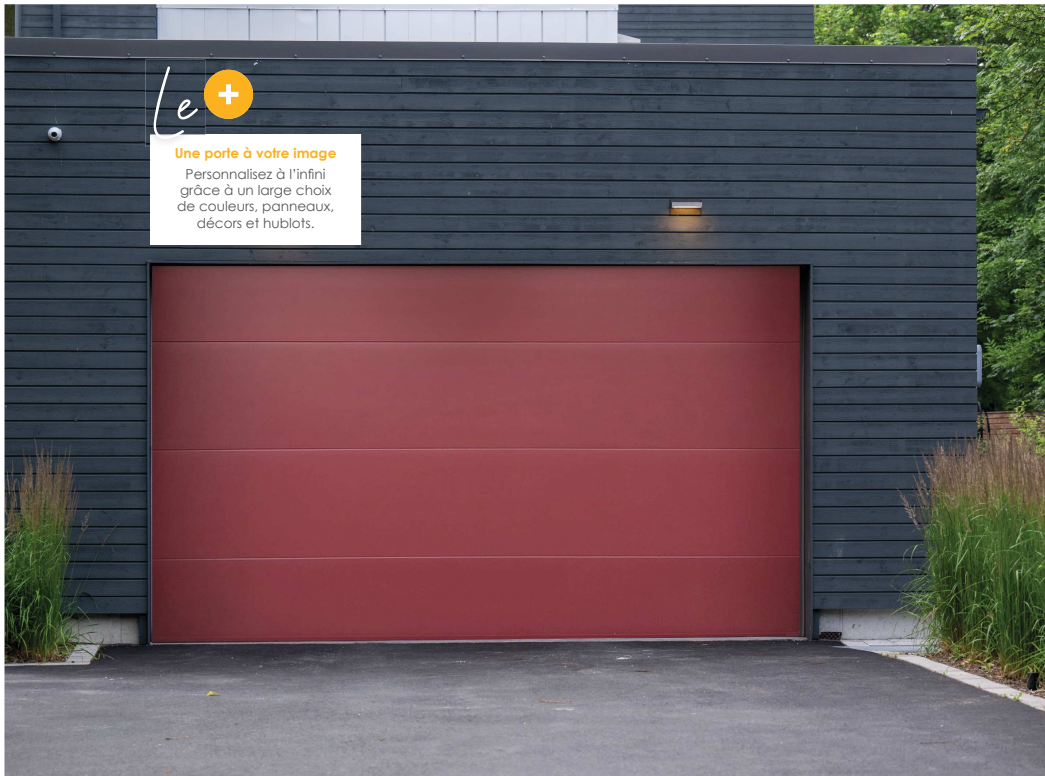

Le +
Une porte à votre image
Personnalisez à l'infini grâce à un large choix de couleurs, panneaux, décors et hublots.

PORTES DE GARAGE SECTIONNELLES

Nos portes de garage sectionnelles **SECTO'ROL** sont composées de panneaux articulés. Les portes à refoulement plafond s'ouvrent à la verticale et se positionnent le long du plafond en suivant les rails de guidage verticaux puis horizontaux. Les portes latérales s'ouvrent à l'horizontal.

PANNEAUX ARTICULÉS

Large choix de couleurs et de finitions pour un accord parfait aux menuiseries, volets roulants...

PRÉ-CADRE COMPLET

Pour une facilité de pose

► POUR EN SAVOIR PLUS SUR NOS PORTES DE GARAGE SECTIONNELLES